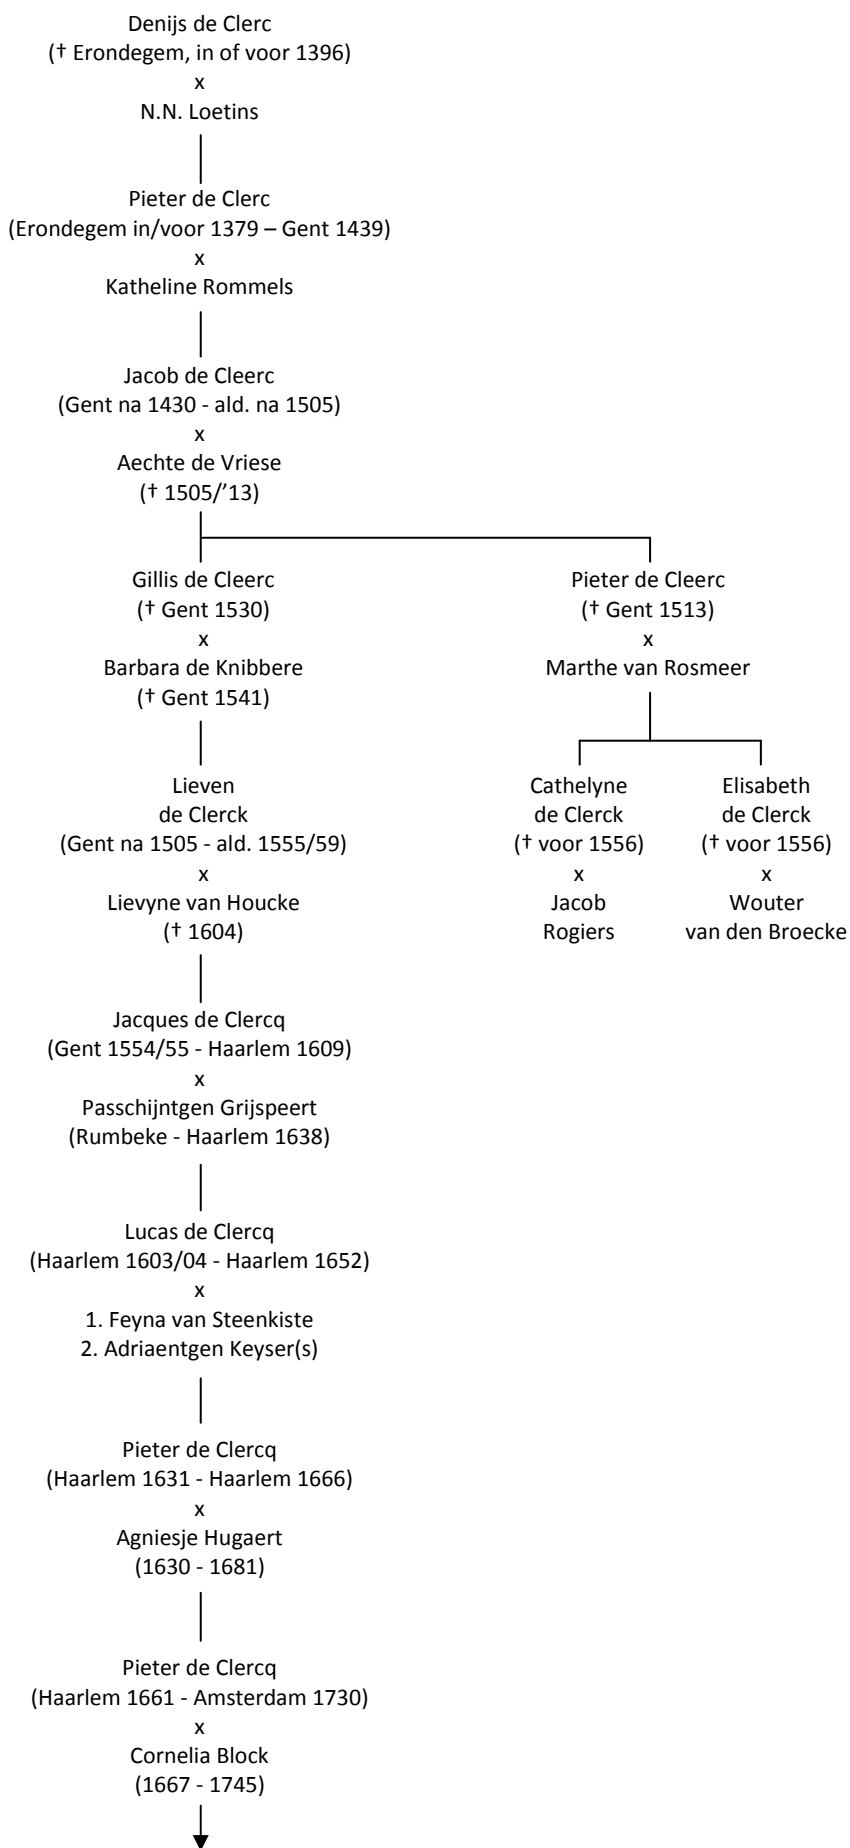

## Schematisch overzicht van de familie De Clercq

↑  
Pieter de Clercq  
(1661 - 1730)  
x  
Cornelia Block  
(1667 - 1745)

Pieter de Clercq  
(1700-1757)  
x  
Sara van Leuvenig  
(1705-1766)

Jacob de Clercq  
(1710-1777)  
x  
1. Geertruyd Margaretha Verbrugge  
2. Catharina Fortgens

Pieter de Clercq  
(1731-1807)  
x  
Maria Bruyn  
(1735-1794)

Stephanus de Clercq  
(1747-1819)  
x  
Maria Bosch  
(1752-1820)

Pieter de Clercq Jacobsz.  
(1748-1802)  
x  
Agatha Stockelaar  
(1753-1781)

Pieter de Clercq  
(1757-1805)  
x  
Isabella Stinstra  
(1760-1829)

Gerrit de Clercq  
(1771-1817)  
x  
Maria de Vos  
(1771-1822)

Hendrik de Clercq  
(1776-1850)  
x  
Mary (Polly) Ledyard  
(1780-1869)  
*(Amerikaanse tak)*